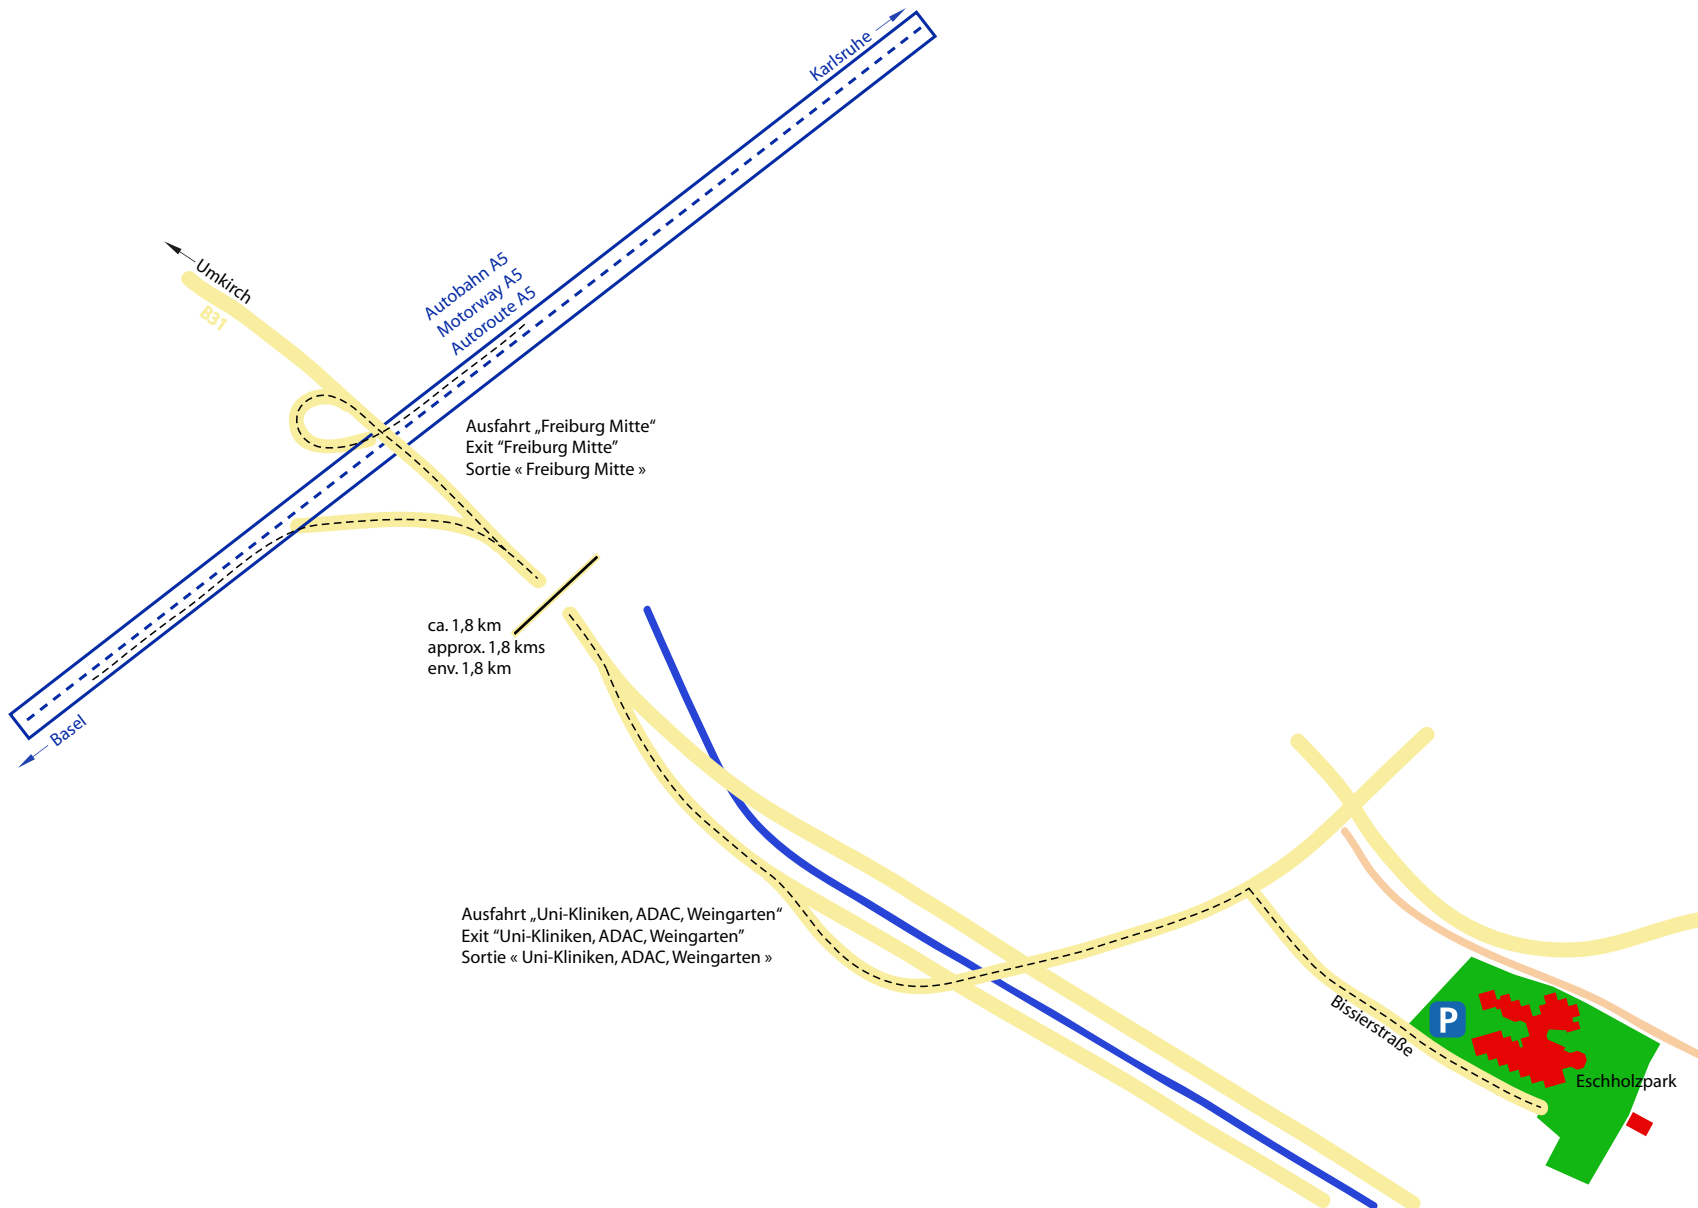

IHRE ANFAHRT ZUM STEIN-FESTIVAL HOW TO REACH THE FESTIVAL BY CAR COMMENT SE RENDRE AU FESTIVAL EN VOITURE

EUROPÄISCHES
STEIN
FESTIVAL
FREIBURG
2008

EUROPEAN
STONE
FESTIVAL
FREIBURG
2008

FESTIVAL
EUROPÉEN DE LA
PIERRE
FREIBURG
2008

Anreise per Zug: siehe Rückseite.
If arriving by train/plane: see back.
Si arrivant par train/avion: voir dos.

IHR WEG ZUM STEIN-FESTIVAL AUS DER STADTMITTE HOW TO REACH THE FESTIVAL SITE FROM CITY CENTRE COMMENT SE RENDRE AU FESTIVAL DU CENTRE VILLE

EUROPÄISCHES
STEIN
 FESTIVAL
 FREIBURG
 2008

EUROPEAN
STONE
 FESTIVAL
 FREIBURG
 2008

FESTIVAL
 EUROPÉEN DE LA
PIERRE
 FREIBURG
 2008

Anreise per Auto: siehe Vorderseite.
 If arriving by car: see front.
 Si arrivant par voiture: voir dos.