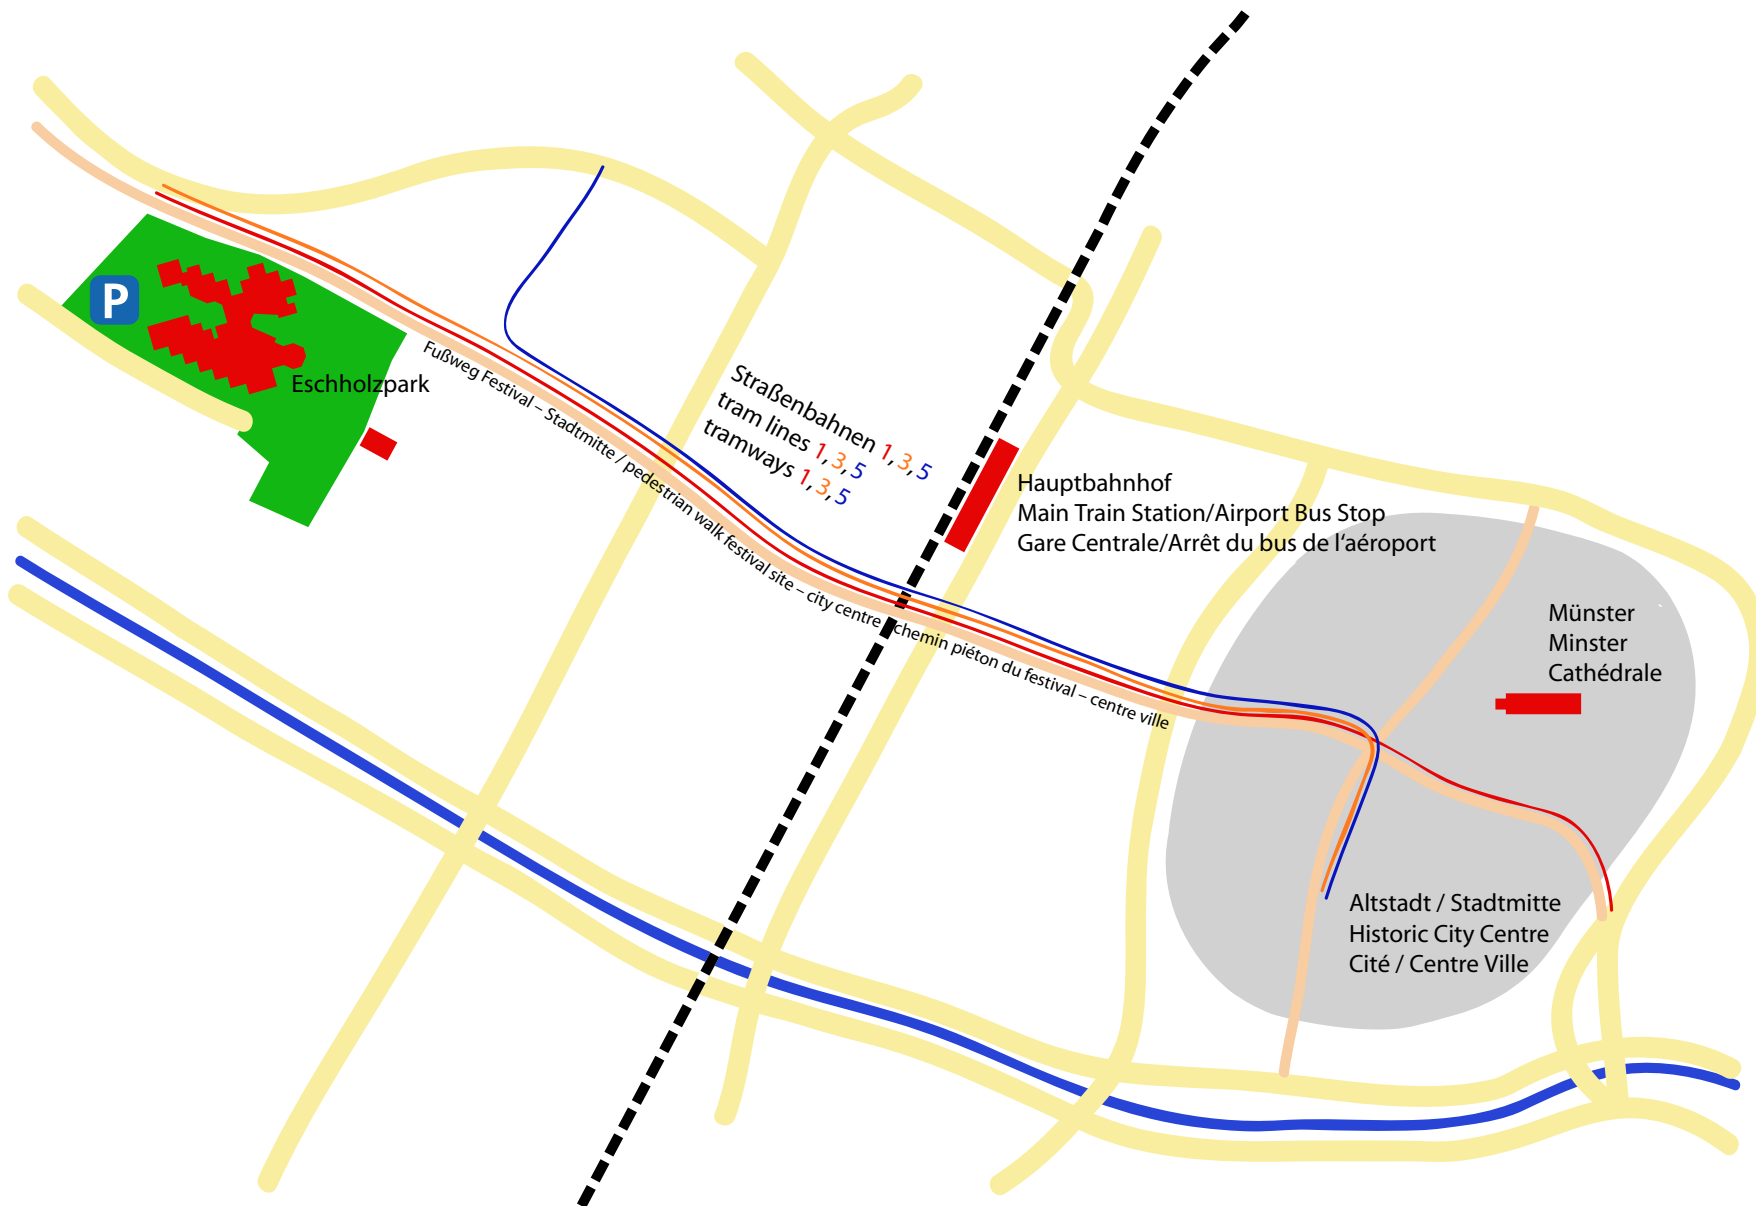

IHRE ANFAHRT ZUM STEIN-FESTIVAL HOW TO REACH THE FESTIVAL BY CAR COMMENT SE RENDRE AU FESTIVAL EN VOITURE

EUROPÄISCHES
STEIN
FESTIVAL
FREIBURG
2008

EUROPEAN
STONE
FESTIVAL
FREIBURG
2008

FESTIVAL
EUROPÉEN DE LA
PIERRE
FREIBURG
2008

Anreise per Zug: siehe Rückseite.
If arriving by train/plane: see back.
Si arrivant par train/avion: voir dos.

IHR WEG ZUM STEIN-FESTIVAL AUS DER STADTMITTE HOW TO REACH THE FESTIVAL SITE FROM CITY CENTRE COMMENT SE RENDRE AU FESTIVAL DU CENTRE VILLE

EUROPÄISCHES
STEIN
 FESTIVAL
 FREIBURG
 2008

EUROPEAN
STONE
 FESTIVAL
 FREIBURG
 2008

FESTIVAL
 EUROPÉEN DE LA
PIERRE
 FREIBURG
 2008

Anreise per Auto: siehe Vorderseite.
 If arriving by car: see front.
 Si arrivant par voiture: voir dos.